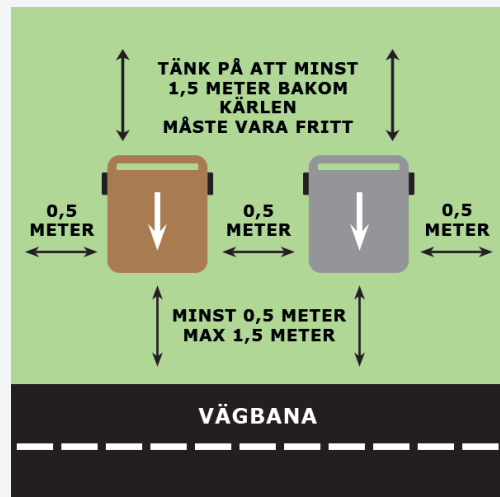

TRAKT 15		
Faluvägen, Siljansvägen, Östlundsväg, Slöjdvägen, Gärdebyn söder om Gärdebygatan, Gärdebygatan, Wallenkampsväg		
Torsdagar udda veckor		
Datum	Restavfall	Matavfall
4 mar		●
18 mar	●	●
1 apr		●
15 apr	●	●
29 apr		●
13 maj	●	●
27 maj		●
10 jun	●	●
24 jun		●
8 jul	●	●
22 jul		●
5 aug	●	●
19 aug		●
2 sep	●	●
16 sep		●
30 sep	●	●
14 okt		●
28 okt	●	●
11 nov		●
25 nov	●	●
9 dec		●
23 dec	●	●
År 2022		
6 jan		●
20 jan	●	●
3 feb		●
17 feb	●	●

TRAKT 16		
Lerdal (norr om Gärdebygatan), Vålsveden, Persslogsväg OBS! Ej Falu-, Siljansvägen och Gärdebygatan som är trakt 15		
Torsdagar udda veckor		
Datum	Restavfall	Matavfall
4 mar	●	●
18 mar		●
1 apr	●	●
15 apr		●
29 apr	●	●
13 maj		●
27 maj	●	●
10 jun		●
24 jun	●	●
8 jul		●
22 jul	●	●
5 aug		●
19 aug	●	●
2 sep		●
16 sep	●	●
30 sep		●
14 okt	●	●
28 okt		●
11 nov	●	●
25 nov		●
9 dec	●	●
23 dec		●
År 2022		
6 jan	●	●
20 jan		●
3 feb	●	●
17 feb		●

- Grått kärl med brännbart restavfall töms var 4:e vecka.
- Brunt kärl med matavfall töms var 14:e dag.
- Markering för de som har hämtning av restavfallet var 8:e vecka

Fritidshuskunder

Gäller från 1 maj till 30 september. Ljusgrön markering visar period för sommarhämtning. Ta bort kärlen från hämtningsplatsen under vintern.

Ställ kärlen så här

Kärlen ska stå i gatunivå, på plan mark, med öppningen mot vägen. Kärlen får inte vara i vägen för trafiken. Det måste vara helt fritt ovanför kärlen.

Sommartips

Håll avfallet torrt, placera kärlen i skugga och tvätta kärlen så slipper du fluglarver!
För fler tips se dalavattenavfall.se/sommartips

Vintertid

Ta bort snö från kärleins lock. Snöröj och sanda runt kärleins. Lossa fastfrusna påsar inför sophämtning.

Placera kärleins så att de inte är i vägen för snöröjningsfordon. För fler tips se dalavattenavfall.se/vintertips

Traktkarta

Du kan även söka vilken trakt din adress tillhör på dalavattenavfall.se/traktkarta.