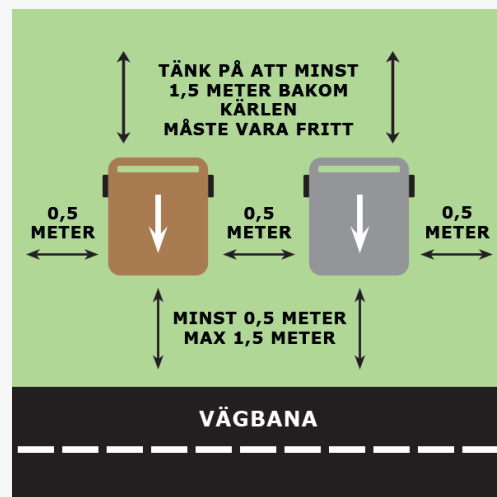

- Brunt kärl med matavfall töms var 14:e dag.
- Grått kärl med brännbart restavfall töms var 4:e vecka.

Markering för de kunder som har hämtning av restavfallet var 8:e vecka.

Fritidshuskunder

Gäller från 1 maj till 30 september.
Ljusgrön markering visar period för sommarhämtning.
Ta bort kärlden från hämtningsplatsen under vintern.

Ställ kärlden så här

Kärlden ska stå i gatunivå, på plan mark, med öppningen mot vägen. Kärlden får inte vara i vägen för trafiken. Det måste vara helt fritt ovanför kärlden.

Sommartips

Håll avfallet torrt, placera kärlden i skugga och tvätta kärlden så slipper du fluglarver! För fler tips se dalavattenavfall.se/sommartips